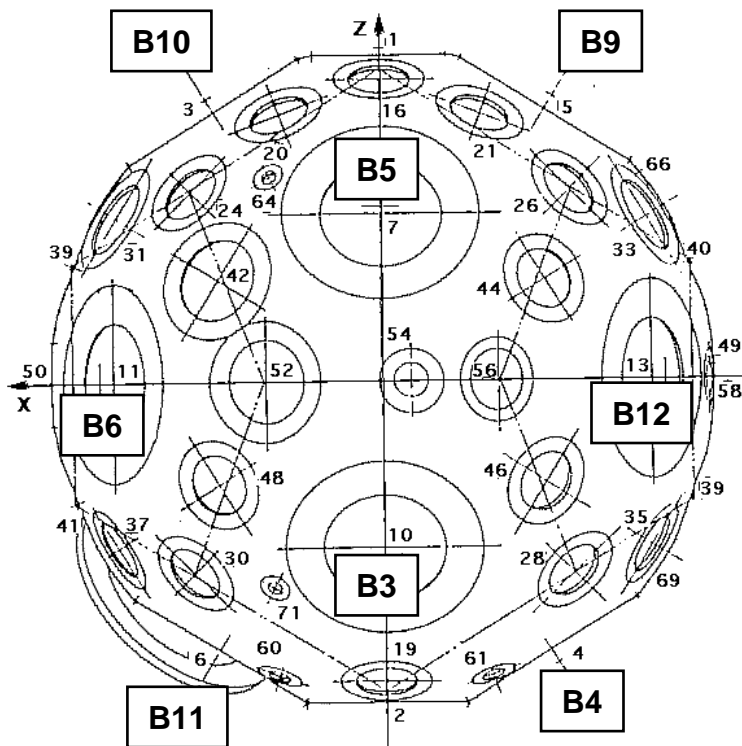

# チャンバー I (球対称照射系) 計測ポート配置図 1/3

## 東から見た図

## 西から見た図

## 底から見た図