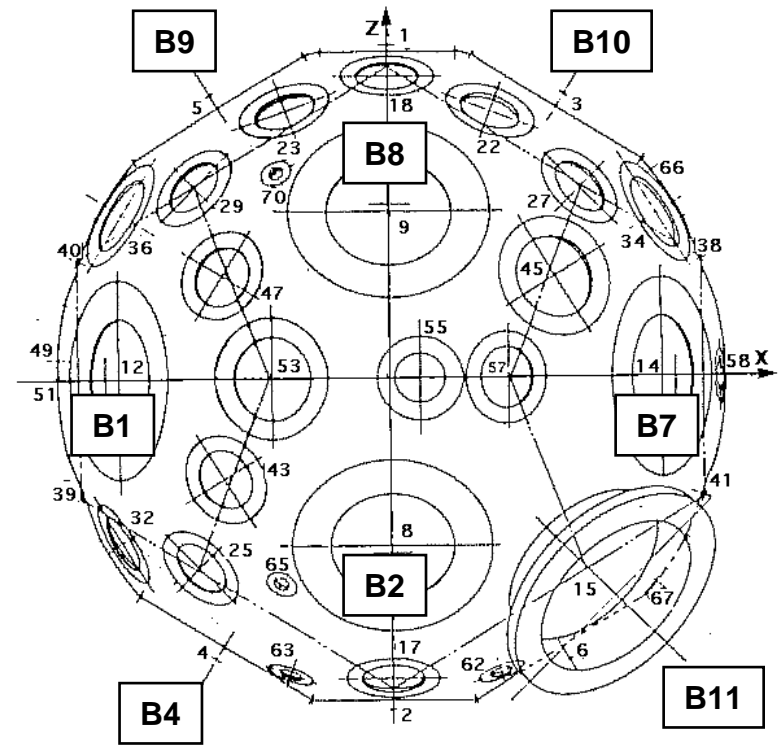

# チャンバー I (球対称照射系) 計測ポート配置図 1/3

## 東から見た図

## 西から見た図

## 底から見た図