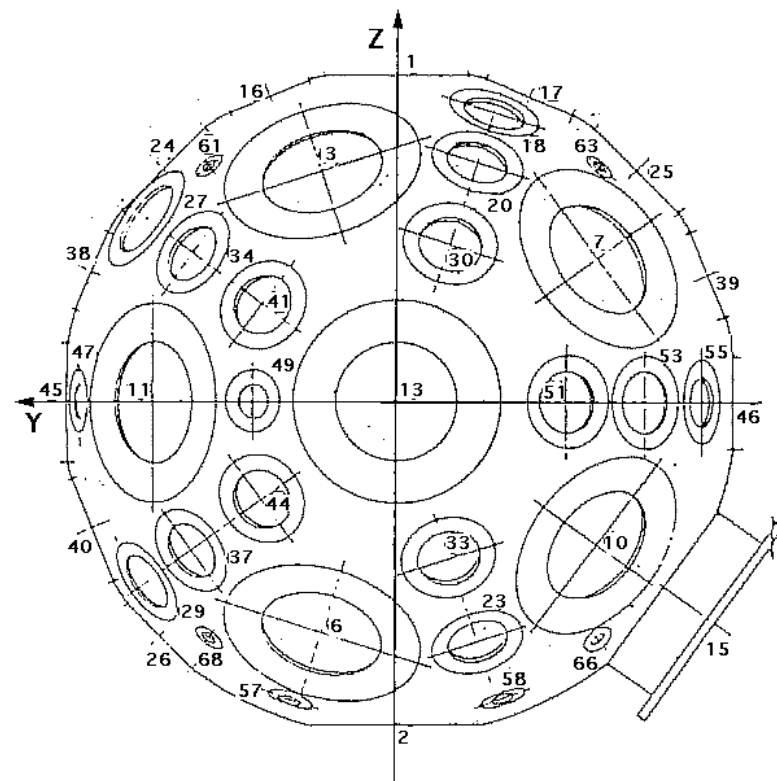

チャンバー II (一方向照射系)

計測ポート配置図1/3

東から見た図

西から見た図

チャンバー II (一方向照射系)

計測ポート配置図2/3

南から見た図

北から見た図

チャンバー II (一方向照射系)

計測ポート配置図3/3

天から見た図

底から見た図