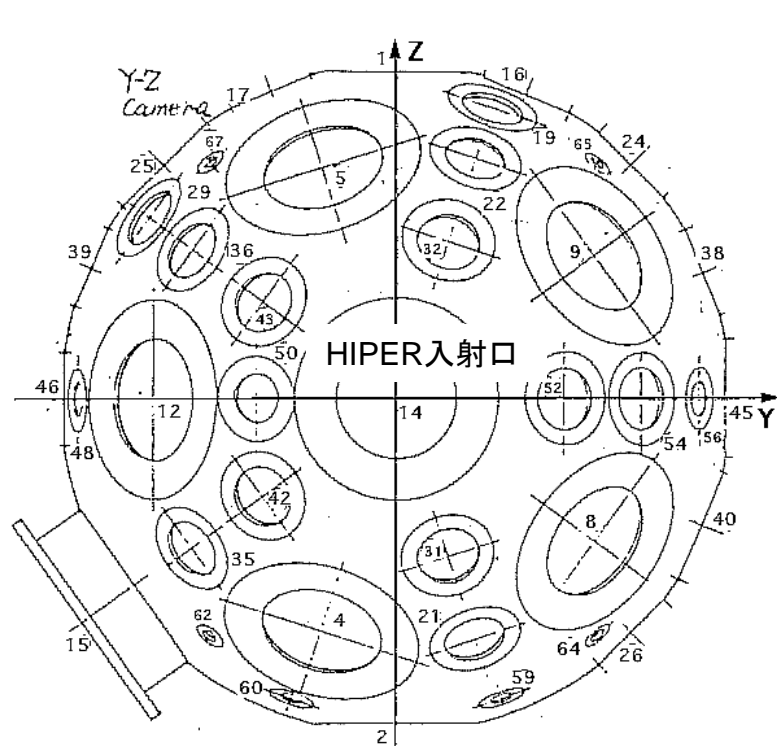

チャンバー II (一方向照射系)

計測ポート配置図1/3

東から見た図

西から見た図

チャンバー II (一方向照射系)

計測ポート配置図2/3

南から見た図

北から見た図

チャンバー II (一方向照射系)

計測ポート配置図3/3

天から見た図

底から見た図