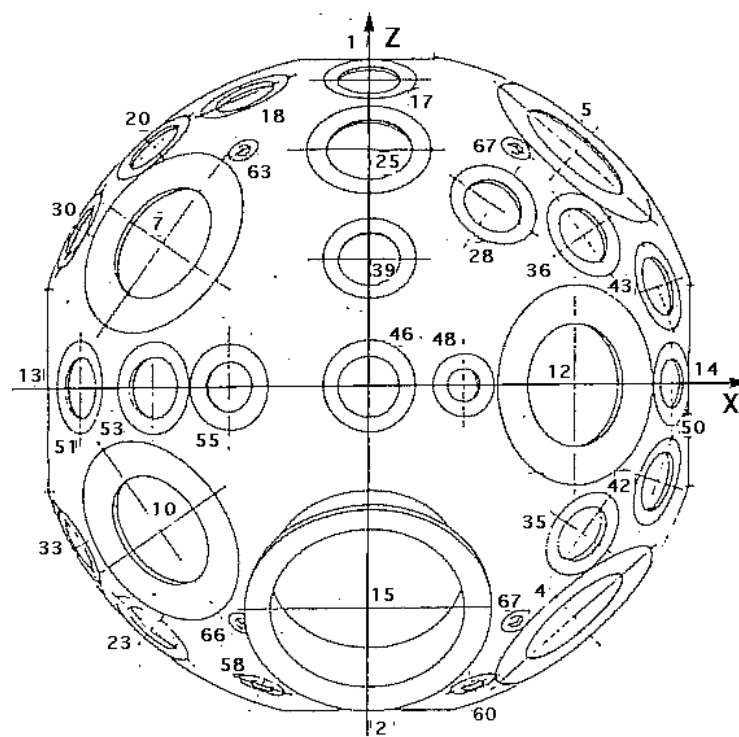

チャンバー II (一方向照射系)

計測ポート配置図1/3

東から見た図

西から見た図

チャンバー II (一方向照射系)

計測ポート配置図2/3

南から見た図

北から見た図

チャンバー II (一方向照射系)

計測ポート配置図3/3

天から見た図

底から見た図