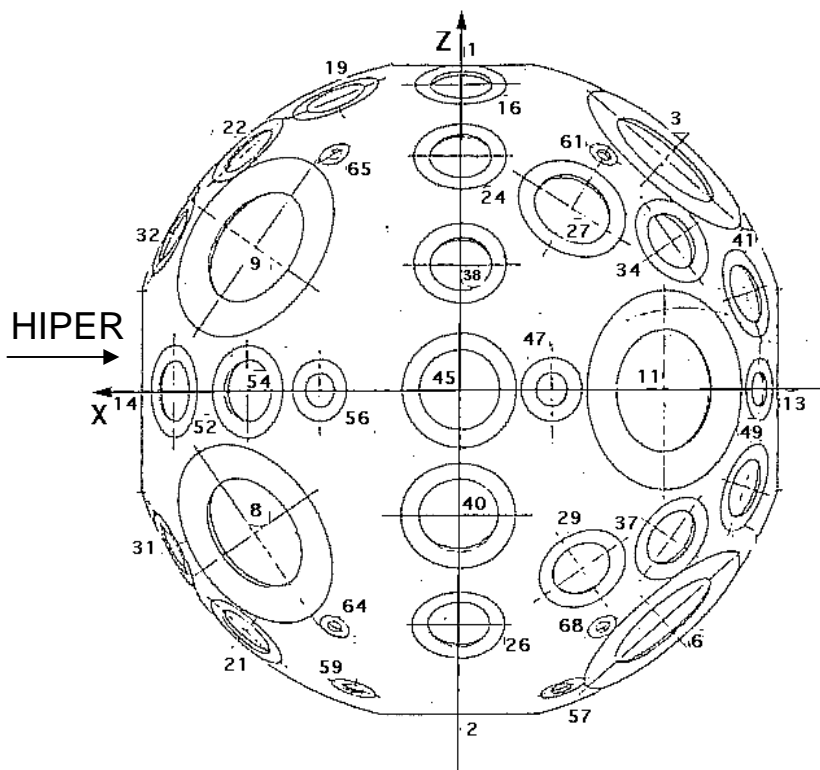

チャンバー II (一方向照射系)

計測ポート配置図1/3

東から見た図

西から見た図

チャンバー II (一方向照射系)

計測ポート配置図2/3

南から見た図

北から見た図

チャンバー II (一方向照射系)

計測ポート配置図3/3

天から見た図

底から見た図